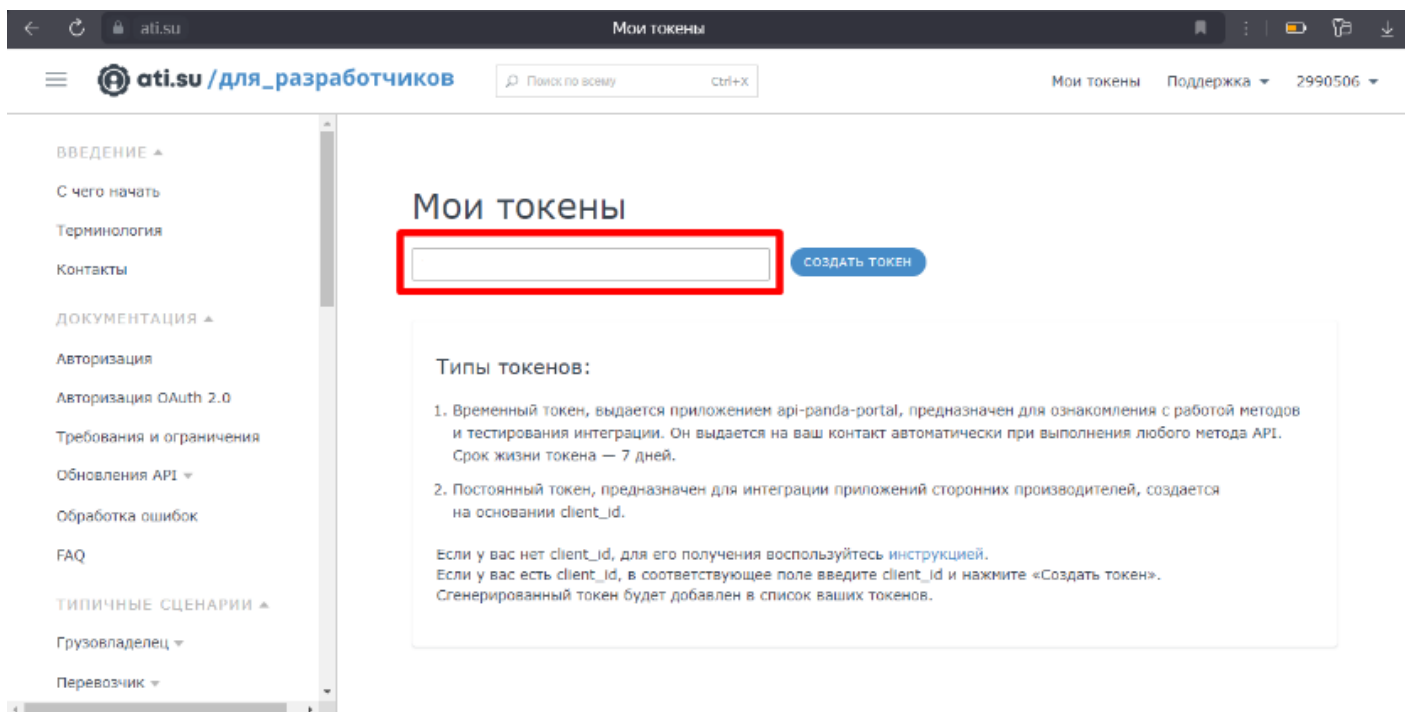

Для настройки интеграции с АТИ сервиса автоматического обновления груза (<https://cargo.bulldok.online/>),
потребуется получение АПИ от сайта Ati.su

1. Переходим по ссылке на сайт: <https://ati.su/developers/tokens/>
2. Набираем название токена "Бульдок",
3. Копируем и вставляем следующий client id: `da2a666ecb9f425fb762a22d195ace25`
4. Нажимаем кнопку создать